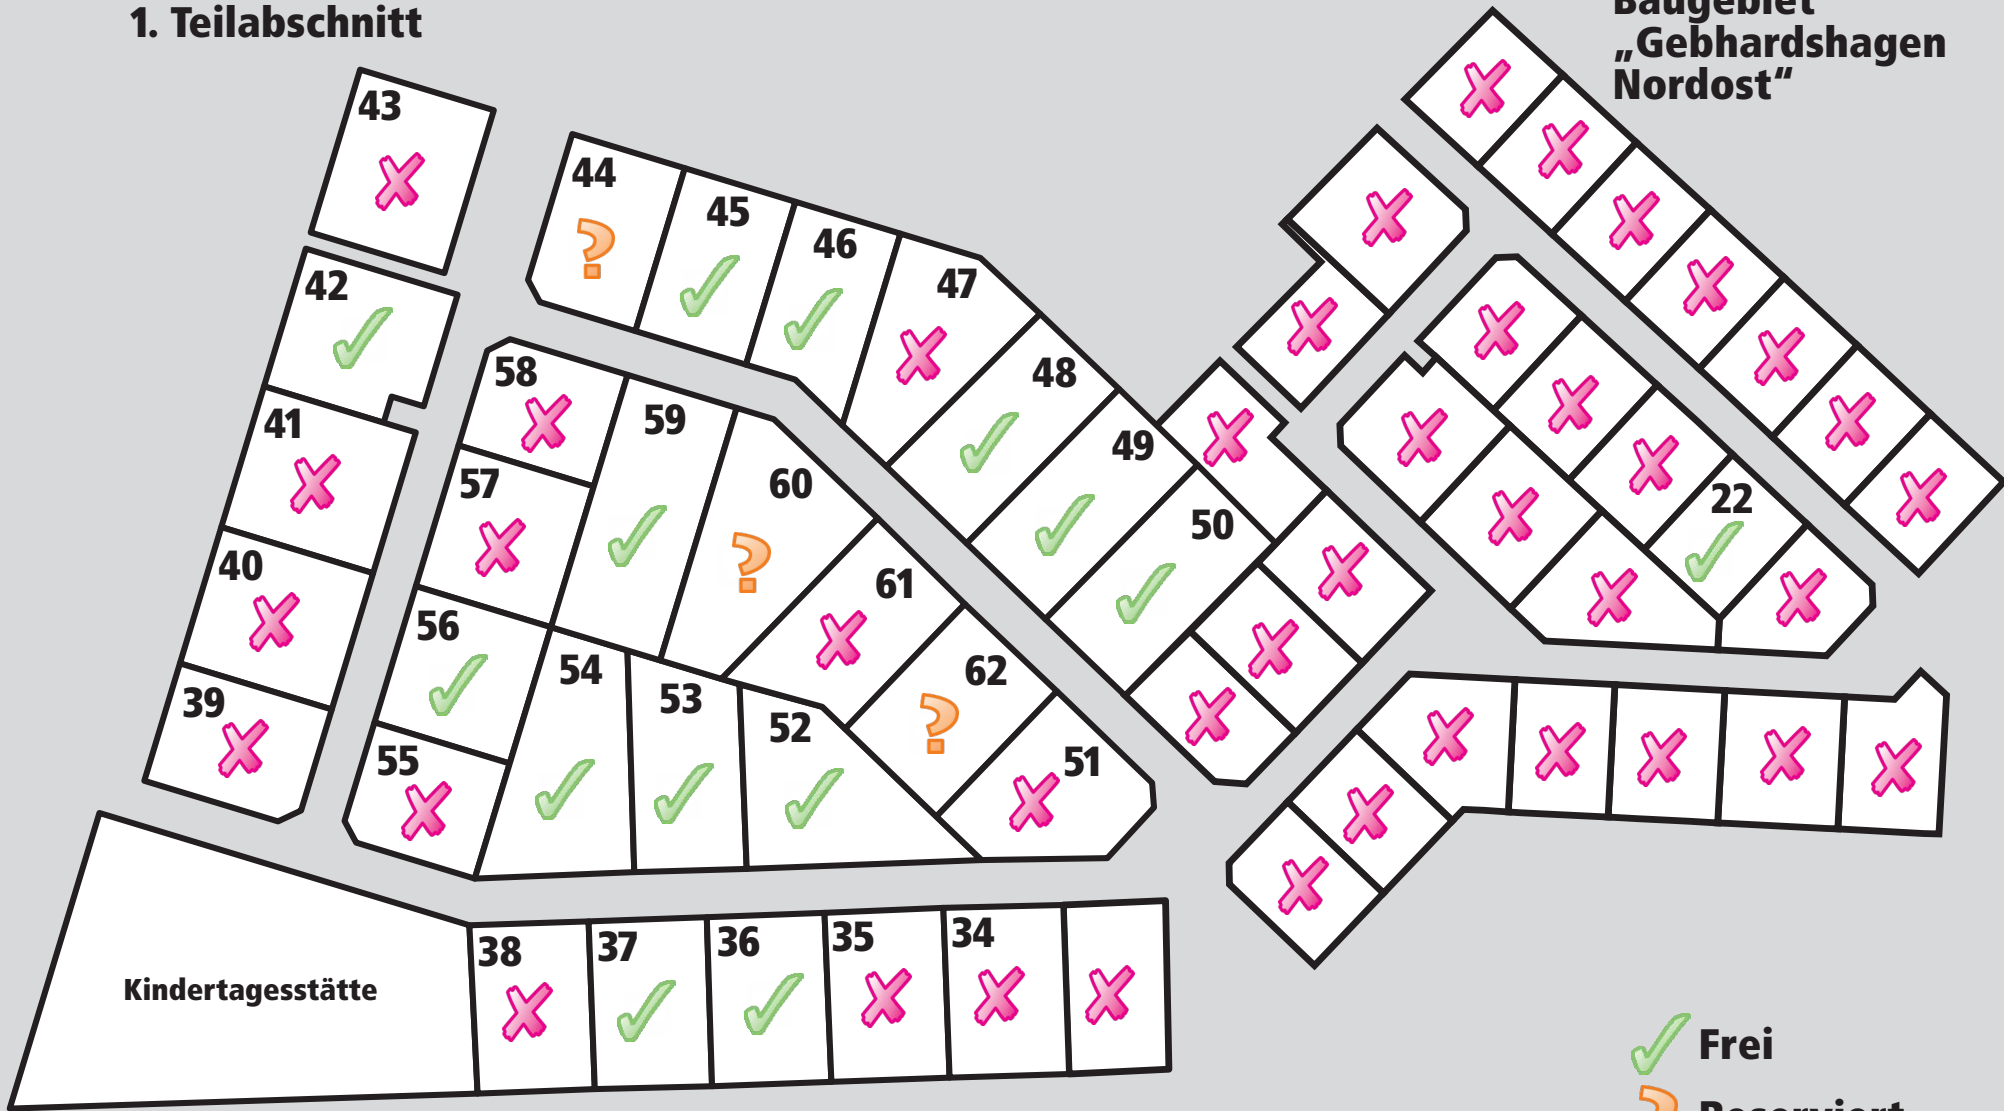

# Stand 06.01.2025 der Bauplatzvergabe im Baugebiet Gebhardshagen „Westlich Michael-Ende-Ring“

## 1. Teilabschnitt

Baugebiet  
„Gebhardshagen  
Nordost“

Kindertagesstätte

[Link zur Reservierung](#)

- Frei
- Reserviert
- Verkauft